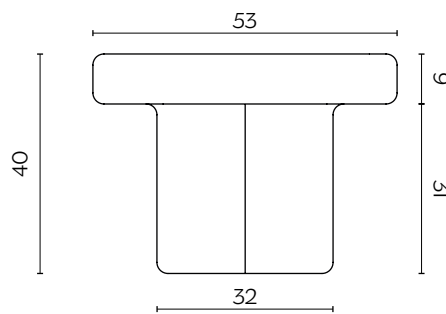

SODA SQUARE

by Yiannis Chikas

Il principio è sempre lo stesso: un unico volume, a testa in giù, in vetro soffiato a pieni polmoni. Ma questa volta gli steli son diventati quattro, come gli angoli raggianti che definiscono il nuovo top. È sempre Soda, ma con la voglia di stare più vicino: puoi estendere la sua superficie abbinandoli tra loro, o creare composizioni ricercate mixando le varie forme.

The principle remains the same: a single volume, upside down, in beautifully blown glass. But this time there are four stems, and four curved corners to delineate the new top. It is still Soda, but it wants to get up close and personal: you can extend it by matching pieces together, or create sophisticated compositions by mixing the different shapes.

DIMENSIONI | DIMENSIONS

lunghezza | width: 53 cm
larghezza | depth: 53 cm
altezza | height: 40 cm

FINITURE STRUTTURA | STRUCTURE FINISHES

VETRO SOFFIATO | BLOWN GLASS